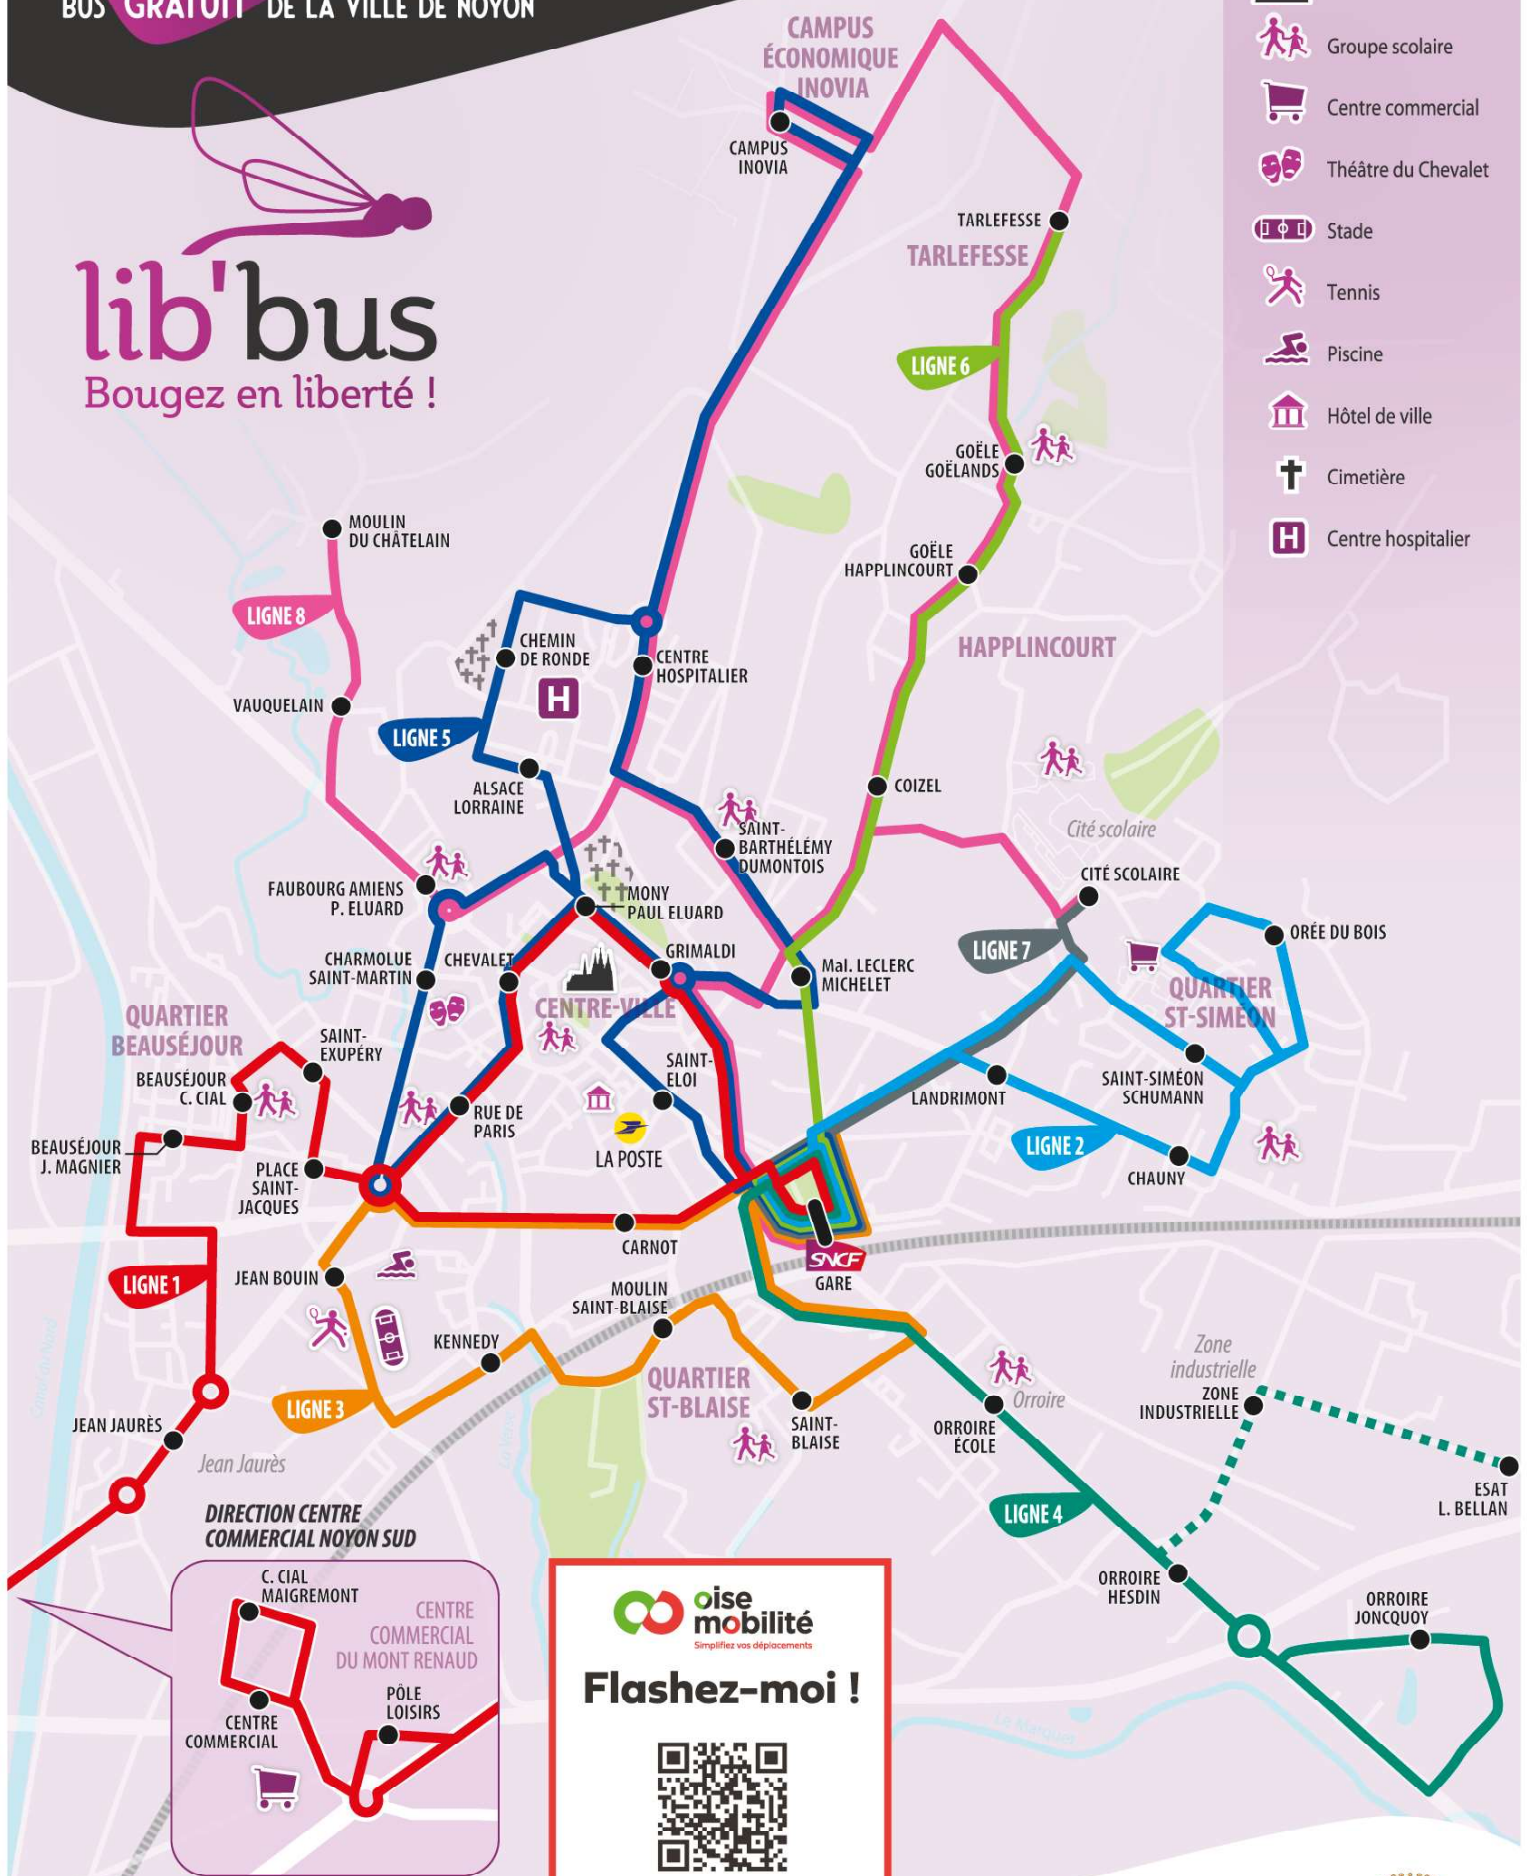

PLAN DU RÉSEAU DE BUS DE NOYON

BUS **GRATUIT** DE LA VILLE DE NOYON

lib'bus
Bougez en liberté !

-  Cathédrale
-  Groupe scolaire
-  Centre commercial
-  Théâtre du Chevalet
-  Stade
-  Tennis
-  Piscine
-  Hôtel de ville
-  Cimetière
-  Centre hospitalier

DIRECTION CENTRE COMMERCIAL NOYON SUD

- C. CIAL MAIGREMENT
- CENTRE COMMERCIAL DU MONT RENAUD
- CENTRE COMMERCIAL
- PÔLE LOISIRS

oise mobilité
Simplifiez vos déplacements

Flashez-moi !

En un flash, accédez à toute l'info voyageur